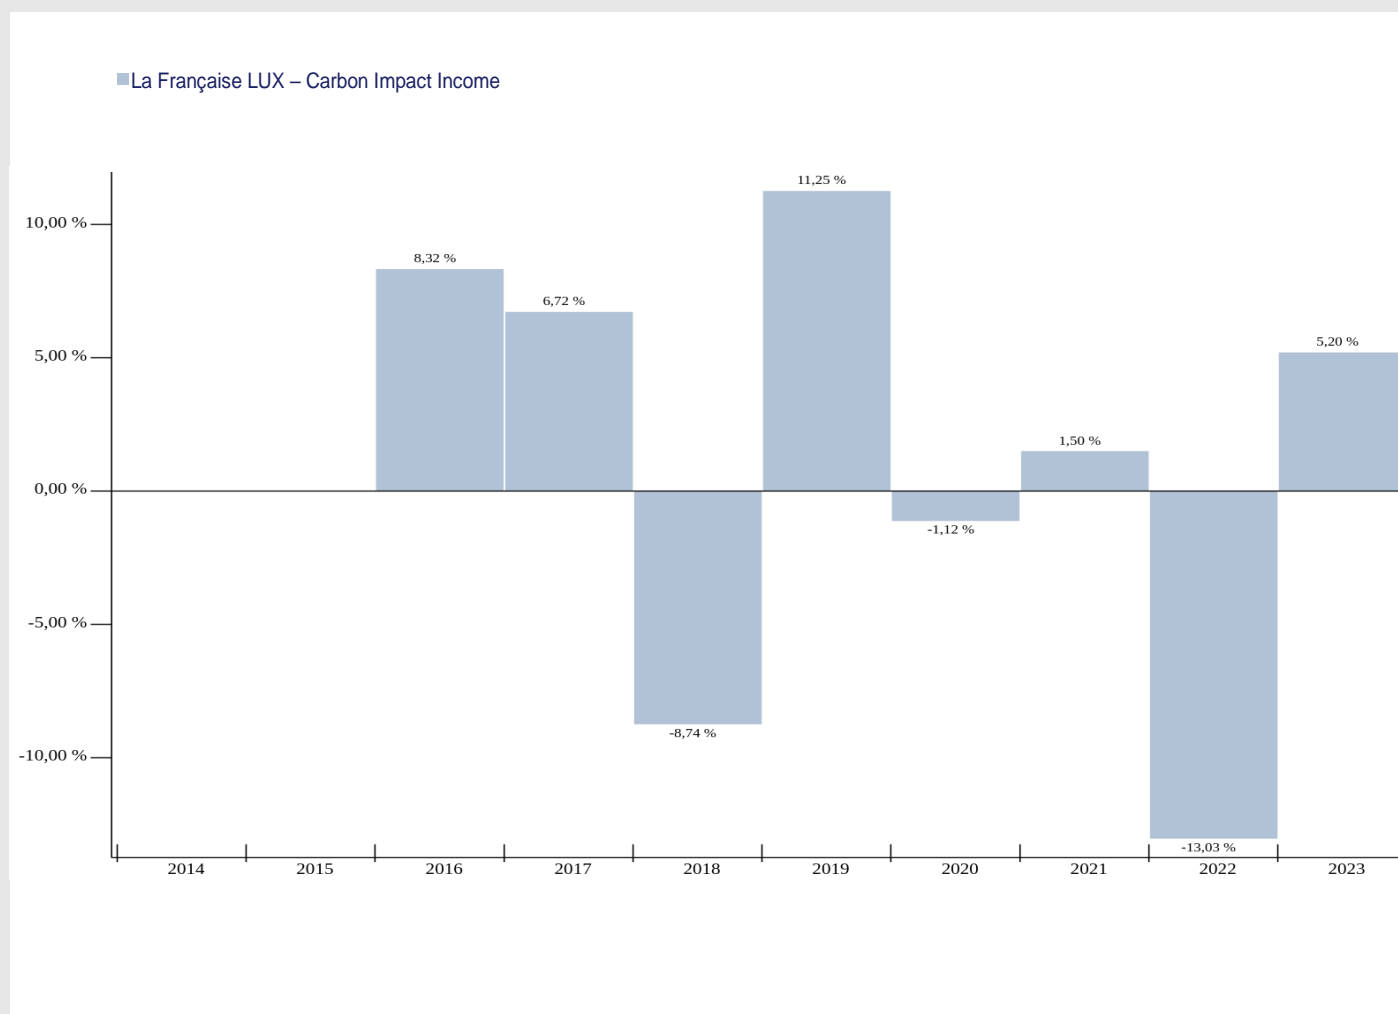

La Française LUX – Carbon Impact Income - Classe R - EUR - DISTRIBUTION-LU1190462116

PERFORMANCES PASSÉES

Le Fonds a été créé en 2015.

Les performances passées de cette catégorie d'actions ont été calculées en EUR compte tenu de l'ensemble des frais et charges, à l'exception des frais d'entrée.
Les performances passées ne constituent pas un indicateur fiable des résultats futurs.