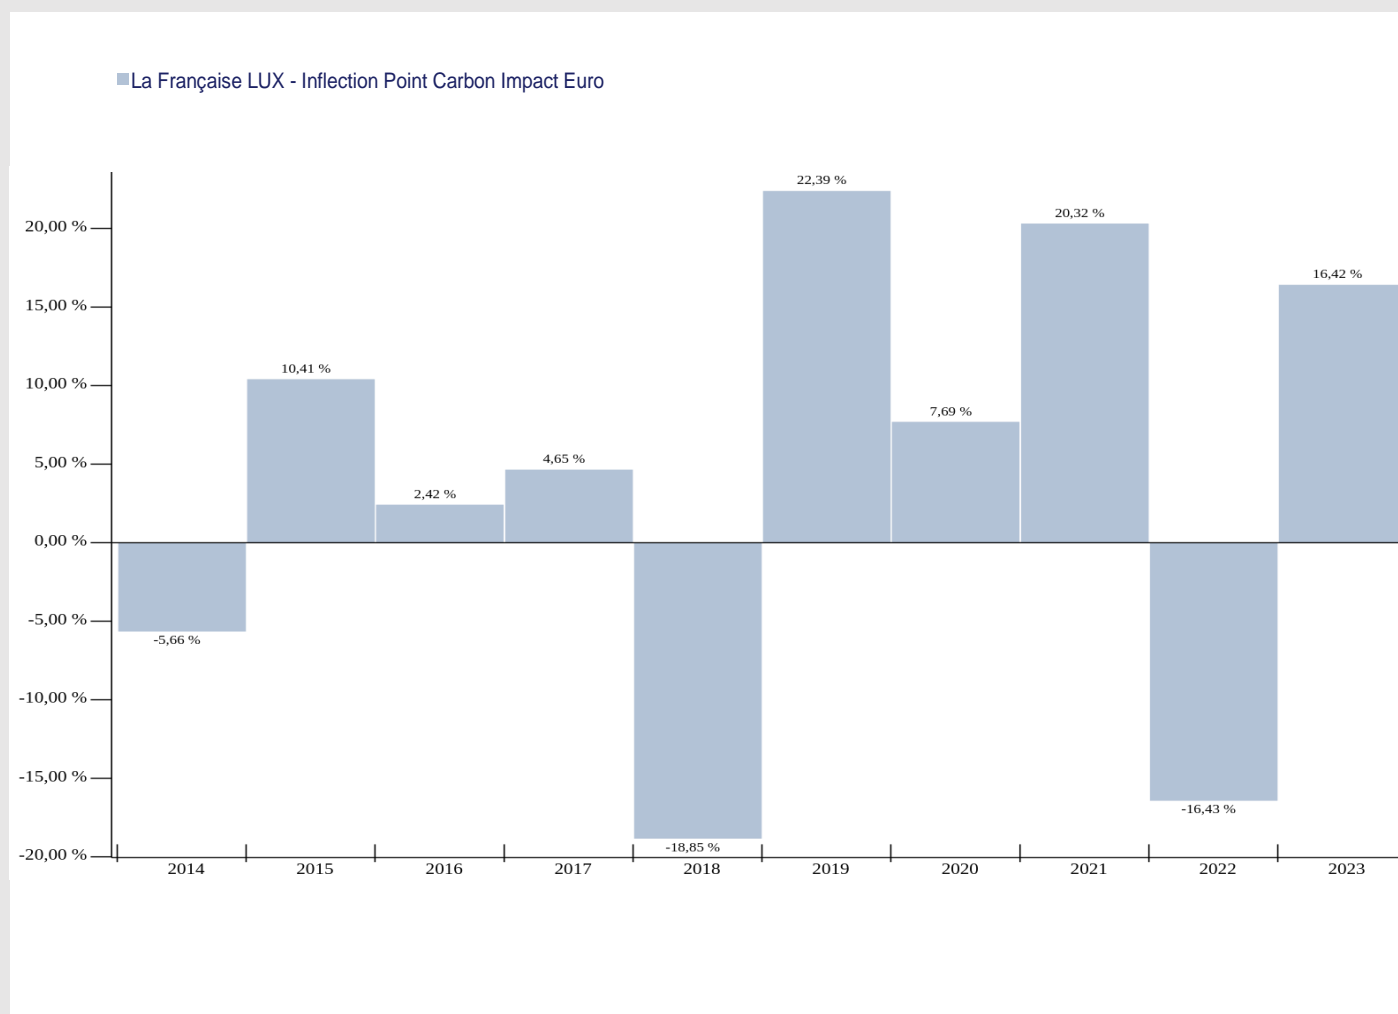

## La Française LUX - Inflection Point Carbon Impact Euro - Classe R EUR Capitalisation-LU0414216498

### PERFORMANCES PASSÉES

Le Fonds a été créé en 2009.

Les performances passées de cette catégorie d'actions ont été calculées en EUR compte tenu de l'ensemble des frais et charges, à l'exception des frais d'entrée.  
Les performances passées ne constituent pas un indicateur fiable des résultats futurs.